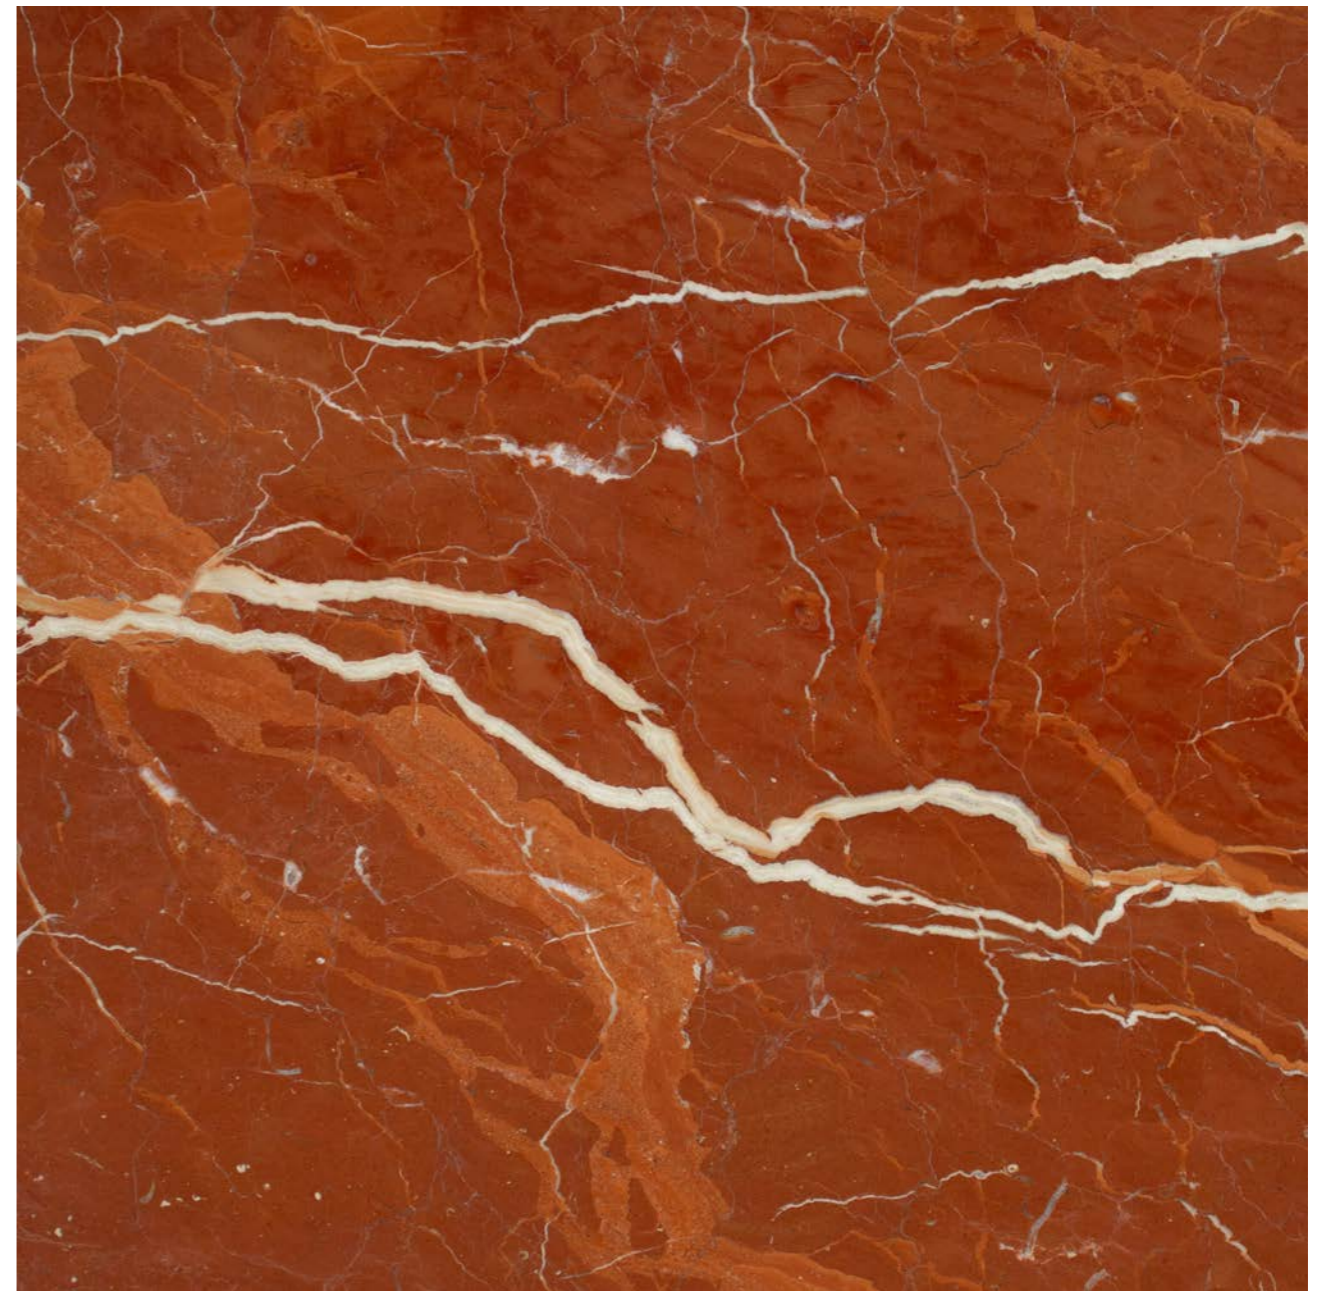

CERESER[®]
VERONA

EXCLUSIVE
COLLECTION

ROSSO IBERICO

REVOZ/26 DDMBRANDING.COM

ROSSO IBERICO

MARBLE

IT — Il Rosso Iberico è un marmo naturale spagnolo dal colore rosso intenso, con delicate venature chiare. Resistente ed elegante, si adatta ad ambienti classici e moderni, sia residenziali che commerciali.

EN — Rosso Iberico is a natural marble from Spain, characterized by an intense red color with subtle light veining. Durable and elegant, it is suitable for both classic and modern residential and commercial spaces.

DE — Rosso Iberico ist ein Naturmarmor spanischen Ursprungs mit einer intensiven roten Farbe und feinen hellen Aderungen. Robust und elegant eignet er sich für klassische wie moderne Wohn- und Geschäftsräume.

FR — Le Rosso Iberico est un marbre naturel d'origine espagnole, reconnaissable à sa couleur rouge intense et à ses légères veines claires. Résistant et élégant, il convient aux espaces résidentiels et commerciaux, classiques ou contemporains.