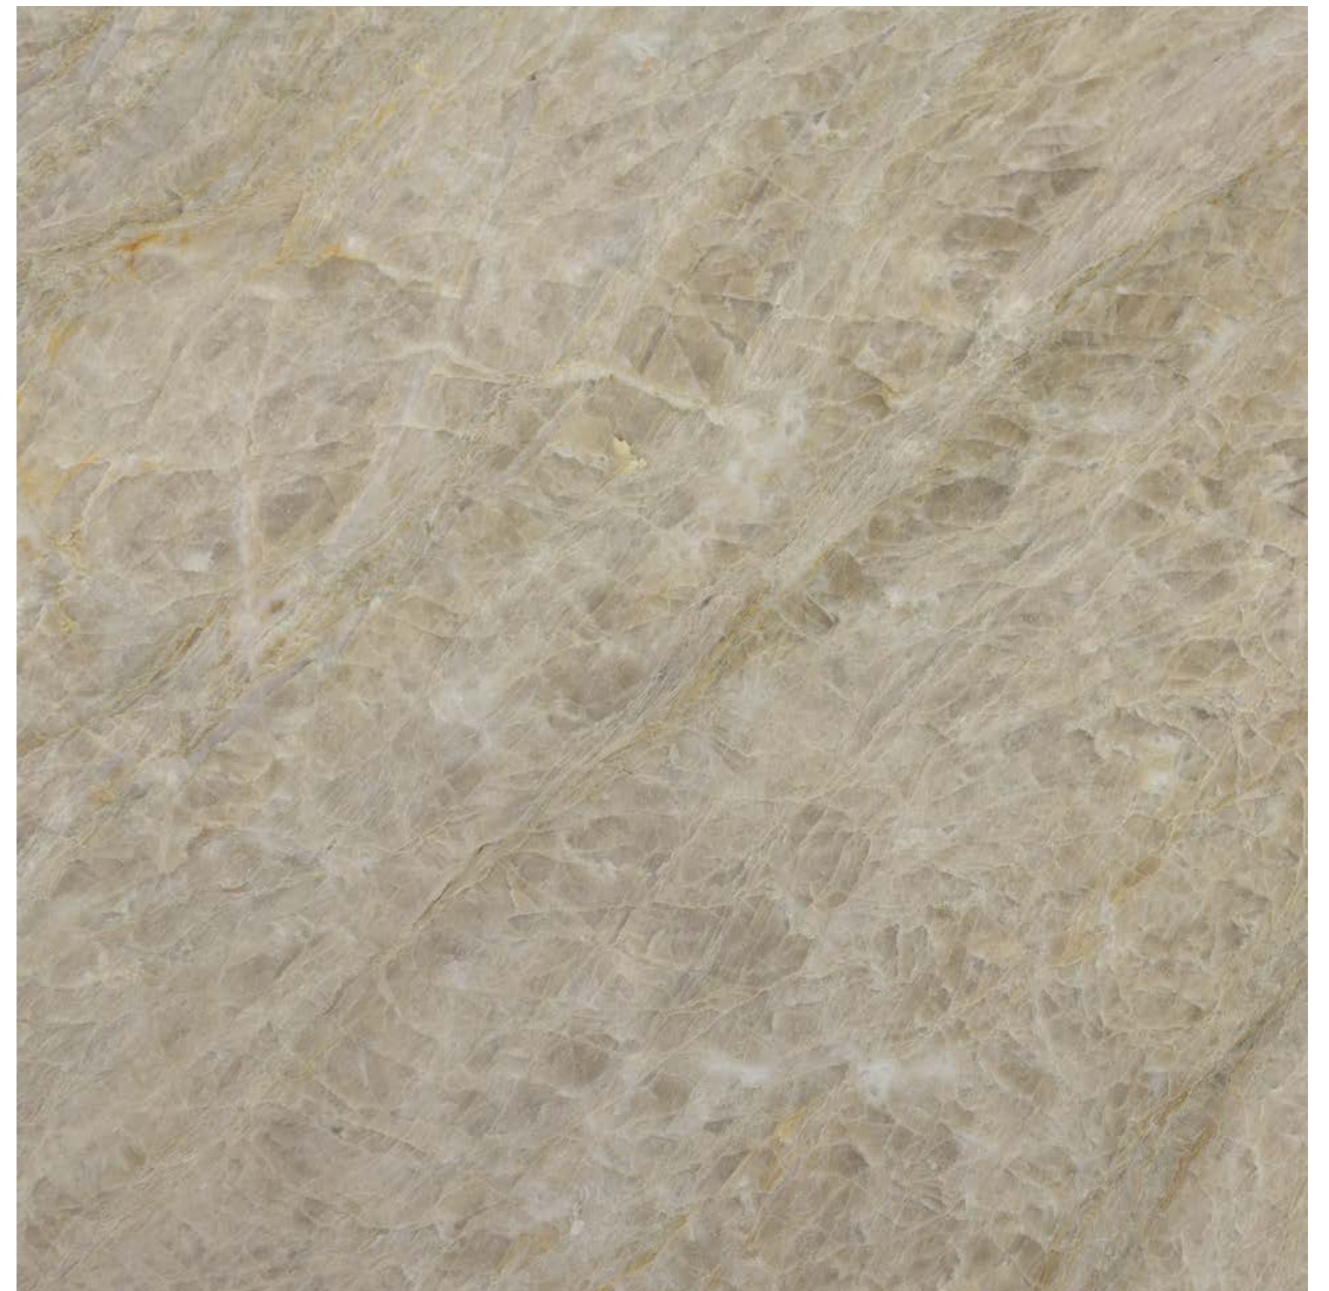

CERESER[®]
VERONA

ARTICO

REVO4/25 DDMBRANDING.COM

ARTICO

QUARTZITE

IT — Una pregiata quarzite brasiliana dalle raffinate sfumature beige, attraversata da delicate venature dorate. Un'eleganza naturale che dona carattere agli ambienti più esclusivi e impreziosisce cucine di design dal fascino senza tempo.

EN — A fine Brazilian quartzite with refined beige shades, crossed by delicate golden veins. A natural elegance that adds character to the most exclusive environments and enhances timeless design kitchens.

DE — Ein edles brasilianisches Quarzit mit raffinierten Beigetönen, durchzogen von zarten goldenen Adern. Eine natürliche Eleganz, die den exklusivsten Räumen Charakter verleiht und Designküchen mit zeitlosem Charme bereichert.